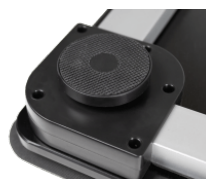

La particularité de notre balance pour animaux S230...

Utilisation simple

Tapis en caoutchouc antidérapant

Stabilité

Utilisation comme balance pour petits animaux

La touche « ON/TARE/OFF » permet d'allumer et d'éteindre très facilement la balance. La fonction de tarage permet de déterminer le poids net, par exemple sans couverture ni serviette placée dessous. La touche « UNIT » permet de passer de l'unité kg à l'unité lbs. En appuyant sur la touche « MEMORY », vous pouvez à tout moment afficher le dernier poids déterminé.

Le point fort de la balance pour petits animaux Scaleson S230 est son tapis en caoutchouc amovible. Les animaux ne glissent pas et ont une bonne prise pendant le pesage.

Le dessous de la balance est équipé de quatre pieds en caoutchouc. Cela garantit une bonne stabilité sur les surfaces les plus diverses.