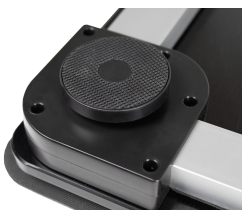

BALANCE POUR ANIMAUX S230.15

Marque : Scaleson

- 800 x 500 mm
- Balance pour petits animaux
- Tapis en caoutchouc amovible
- Charge maximale 100 kg, précision 10 g
- Stabilité assurée par des pieds en caoutchouc

Le tapis en caoutchouc fourni protège la surface de la balance et permet de peser sans crainte les chiens, chats, lapins et bien d'autres animaux.

Tous les animaux pesant jusqu'à 100 kg peuvent être pesés sur cette balance.

De multiples possibilités d'utilisation...

Clinique vétérinaire

La balance pour animaux S230 rend la pesée des animaux simple, sûre et fiable. Elle permet de saisir rapidement et sans stress les données relatives au poids. La surface antidérapante garantit le confort des animaux, qui restent tranquillement sur la balance sans crainte. Même les mouvements légers n'influencent pas la mesure, ce qui garantit des résultats fiables à tout moment. Une simple pression sur un bouton permet de régler l'unité de poids appropriée. La balance allie ainsi précision, confort et flexibilité, ce qui en fait un outil précieux pour les vétérinaires et les éleveurs.

Le point fort de la balance pour petits animaux Scaleson S230 est son tapis en caoutchouc amovible. Les animaux ne glissent pas et ont une bonne prise pendant le pesage.

Le dessous de la balance est équipé de quatre pieds en caoutchouc. Cela garantit une bonne stabilité sur les surfaces les plus diverses.