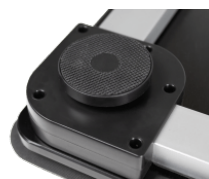

La particularité de notre balance pour animaux S230...

Utilisation simple

Tapis en caoutchouc antidérapant

Stabilité

Utilisation comme balance pour petits animaux

La touche « ON/TARE/OFF » permet d'allumer et d'éteindre très facilement la balance. La fonction de tarage permet de déterminer le poids net, par exemple sans couverture ni serviette placée dessous. La touche « UNIT » permet de passer de l'unité kg à l'unité lbs. En appuyant sur la touche « MEMORY », vous pouvez à tout moment afficher le dernier poids déterminé.

Le point fort de la balance pour petits animaux Scaleson S230 est son tapis en caoutchouc amovible. Les animaux ne glissent pas et ont une bonne prise pendant le pesage.

Le dessous de la balance est équipé de quatre pieds en caoutchouc. Cela garantit une bonne stabilité sur les surfaces les plus diverses.