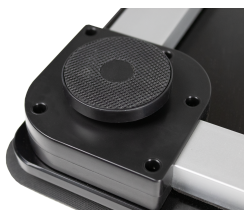

BALANCE POUR ANIMAUX S230.15

Marque : Scaleson

- 800 x 500 mm
- Balance pour petits animaux
- Tapis en caoutchouc amovible
- Charge maximale 100 kg, précision 10 g
- Stabilité assurée par des pieds en caoutchouc

Le tapis en caoutchouc fourni protège la surface de la balance et permet de peser sans crainte les chiens, chats, lapins et bien d'autres animaux.

Tous les animaux pesant jusqu'à 100 kg peuvent être pesés sur cette balance.

De multiples possibilités d'utilisation...

Clinique vétérinaire

La balance pour animaux S230 rend la pesée des animaux simple, sûre et fiable. Elle permet de saisir rapidement et sans stress les données relatives au poids. La surface antidérapante garantit le confort des animaux, qui restent tranquillement sur la balance sans crainte. Même les mouvements légers n'influencent pas la mesure, ce qui garantit des résultats fiables à tout moment. Une simple pression sur un bouton permet de régler l'unité de poids appropriée. La balance allie ainsi précision, confort et flexibilité, ce qui en fait un outil précieux pour les vétérinaires et les éleveurs.

Le point fort de la balance pour petits animaux Scaleson S230 est son tapis en caoutchouc amovible. Les animaux ne glissent pas et ont une bonne prise pendant le pesage.

Le dessous de la balance est équipé de quatre pieds en caoutchouc. Cela garantit une bonne stabilité sur les surfaces les plus diverses.