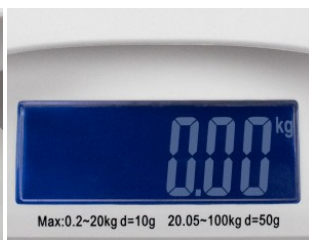

#### Pour les sages-femmes

Le poids du bébé vous indique comment il se développe et quelle quantité de nourriture il consomme réellement. Il est parfois important de surveiller de près le poids. Les sages-femmes vérifient également le poids régulièrement. Le pèse-bébé S212 est également idéal à cet effet, car il est facile à transporter grâce à son faible poids et la fonction de mémoire fournit des informations sur l'évolution du poids depuis la dernière mesure.

### La particularité de notre pèse-bébé S212...

Utilisation simple

La touche "ON/TARE/OFF" permet d'allumer et d'éteindre très facilement la balance. La fonction de tare permet de déterminer le poids net, par exemple sans couvertures ou serviettes en dessous. La touche d'unité "UNIT" permet de changer l'unité de kg à lbs. En appuyant sur la touche "MEMORY", vous pouvez afficher à tout moment le dernier poids déterminé.

Écran facile à lire

Le pèse-bébé S212 de Scaleson est doté d'un grand écran LCD facile à lire. Le rétro-éclairage vous permet de lire facilement les valeurs déterminées, même dans de mauvaises conditions d'éclairage.