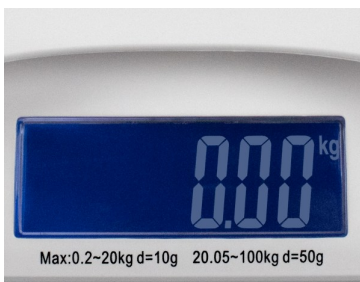

# PÈSE-BÉBÉ S212

Marque : Scaleson

- Balance pour bébés et jeunes enfants
- Siège bébé facilement amovible
- Charge maximale 20/100 kg, incréments numériques 10/50 g
- Ecran LCD facile à lire

## Product Description

L'utilisation simple et intuitive, la fonction de tare et de mémoire ainsi que la construction facile à nettoyer font du pèse-bébé S212 un compagnon apprécié des sages-femmes, des parents et des maisons de naissance. Le point fort de cette balance est le plateau amovible pour bébé. Cela signifie que les nourrissons peuvent également être pesés sur la balance en position debout ou assise.

- Pèse-bébé et pèse-enfant 2 en 1 au design moderne
- Balance multigamme : dans la gamme jusqu'à 20 kg, la pesée se fait par paliers de 10 g. À partir de 20 kg, la balance peut être utilisée pour peser par incréments de 50 g.
- Plateau pour bébé facilement amovible
- Utilisation comme pèse-bébé avec une surface en verre de haute qualité

## Données techniques

<b>Artikelnummer</b>	S212.07.100
<b>Dimensions</b>	530 x 370 x 75 mm
<b>Portée</b>	20 / 100 kg
<b>Graduation</b>	10 / 50 g
<b>Dimensions du siège bébé</b>	530 x 330 x 75 mm
<b>Abmessungen Waage</b>	320 x 345 x 25 mm
<b>Batterien</b>	4 x AAA-Batterien (nicht im Lieferumfang enthalten)