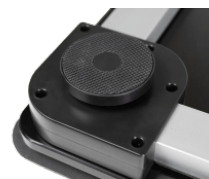

Zuhause

Die Tierwaage S230 ist der praktische Helfer für alle Tierbesitzer, die die Gesundheit ihres Liebling im Blick behalten möchten. Mit wenig Aufwand erhalten Sie zuverlässige Gewichtsdaten und können Veränderungen sofort erkennen. Ob bei der Fütterung, zur Kontrolle des Wachstums oder zur Vorbereitung auf den Tierarztbesuch – die S230 macht das Wiegen zuhause einfach, schnell und sicher.

Das Besondere an unserer Tierwaage S230...

Einfache Bedienung

Rutschfeste Gummimatte

Stabiler Stand

Nutzung als Kleintierwaage

Mit der Taste „ON/TARE/OFF“ kann die Waage sehr einfach ein- und ausgeschaltet werden. Die Taringfunktion ermöglicht die Ermittlung des Nettogewichtes, z.B. ohne untergelegte Decken oder Handtücher. Mit der Einheitentaste "UNIT" kann die Einheit von kg auf lbs geändert werden. Durch Drücken der "MEMORY"-Taste können Sie sich jederzeit das zuletzt ermittelte Gewicht anzeigen lassen.

Das Highlight der Scaleson Kleintierwaage S230 ist die abnehmbare Gummimatte. Die Tiere rutschen nicht und haben einen festen Halt während dem Wiegeprozess.

Die Unterseite der Waage ist mit vier Gummifüßen ausgestattet. Damit ist ein sicherer Halt auf den unterschiedlichsten Untergründen immer gewährleistet.