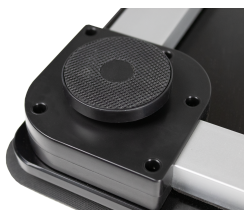

TIERWAAGE S230.15

Marke: Scaleson

- 800 x 500 mm
- Kleintierwaage
- Abnehmbare Gummimatte
- Höchstlast 100 kg, Ziffernschritt 10g
- Stabiler Stand durch GummifüÙe

Beschreibung

Die digitale Tierwaage überzeugt durch einfache Bedienung, hohe Genauigkeit und vielseitige Funktionen. Mit einer Tragkraft von bis zu 100 kg und einer Auflösung von 10 g eignet sie sich ideal für die alltägliche Gewichtsermittlung von Tieren

Die mitgelieferte Gummimatte schützt die Oberfläche der Waage und sorgt dafür, dass auch Hunde, Katzen, Hasen und vieles mehr ohne Angst gewogen werden können.

Alle Tiere bis zu einem Gewicht von 100 kg sind bei dieser Waage willkommen. Übrigens: kleinere Bewegungen beeinträchtigen die Messergebnisse nicht.

Das Besondere an unserer Tierwaage S230...

Einfache Bedienung

Rutschfeste Gummimatte

Stabiler Stand

Nutzung als Kleintierwaage

Mit der Taste „ON/TARE/OFF“ kann die Waage sehr einfach ein- und ausgeschaltet werden. Die Taringfunktion ermöglicht die Ermittlung des Nettogewichtes, z.B. ohne untergelegte Decken oder Handtücher. Mit der Einheitentaste "UNIT" kann die Einheit von kg auf lbs geändert werden. Durch Drücken der "MEMORY"-Taste können Sie sich jederzeit das zuletzt ermittelte Gewicht anzeigen lassen.

Das Highlight der Scaleson Kleintierwaage S230 ist die abnehmbare Gummimatte. Die Tiere rutschen nicht und haben einen festen Halt während dem Wiegeprozess.

Die Unterseite der Waage ist mit vier Gummifüßen ausgestattet. Damit ist ein sicherer Halt auf den unterschiedlichsten Untergründen immer gewährleistet.